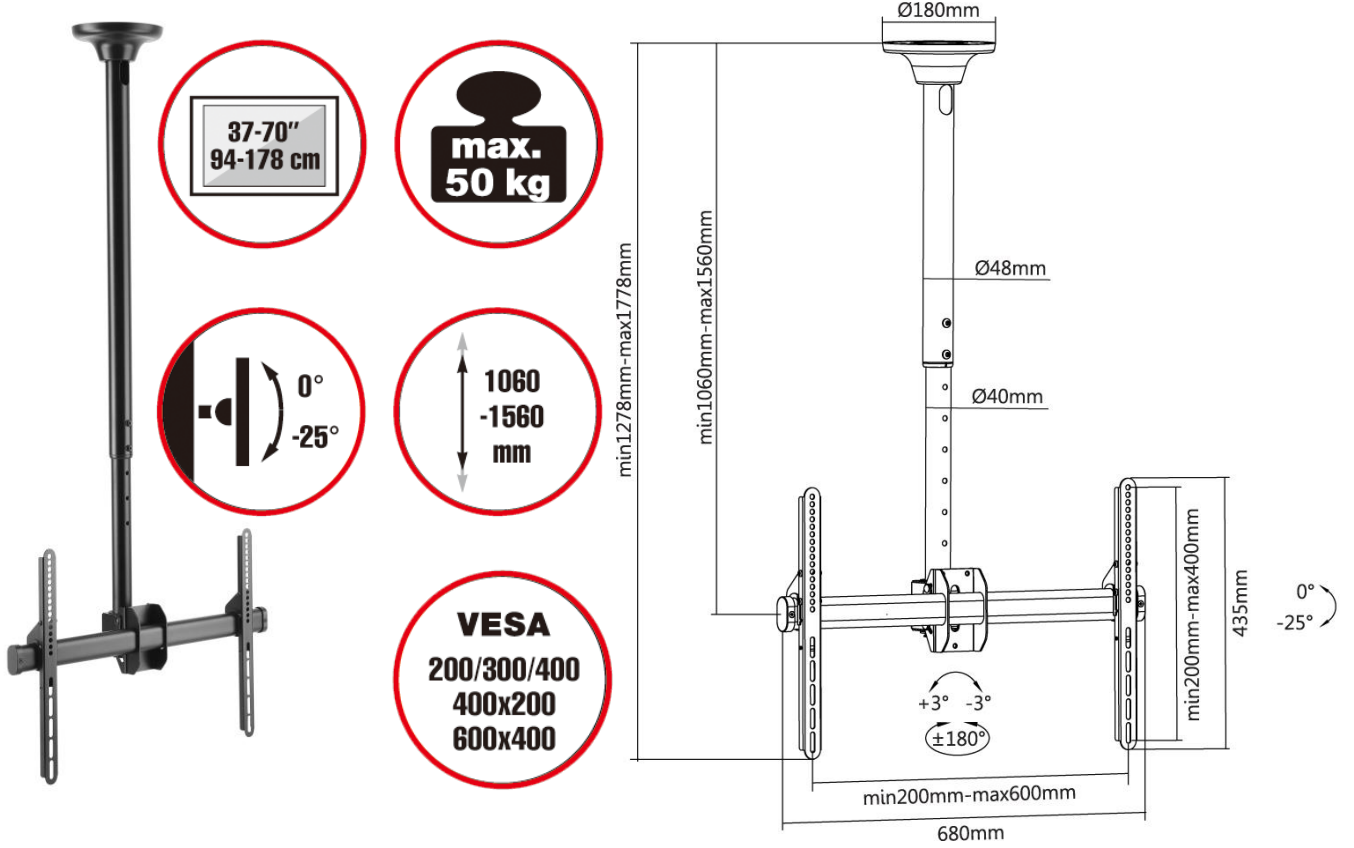

reflecta PALLAS 70-6040T TV Tavan Montaj Aparatı

Ürün Bilgisi:

- Üniversal teleskopik ve tam hareketli TV tavan montaj aparatı
- 37-70" (94-178 cm) boyutundaki ekranlar ile kullanıma uygundur
- Vesa: 200x200, 300x300, 400x200, 400x400, 600x400
- Maks taşıma kapasitesi: 50 kg
- Eğim: 0°/-25°
- Dönme: 360°
- Yüksekliği ayarlanabilir: 1060-1560 mm
- Kablo yönetimi

Kod.: 23127

EAN: 4005039231278

Teknik değişiklikler gösterebilir